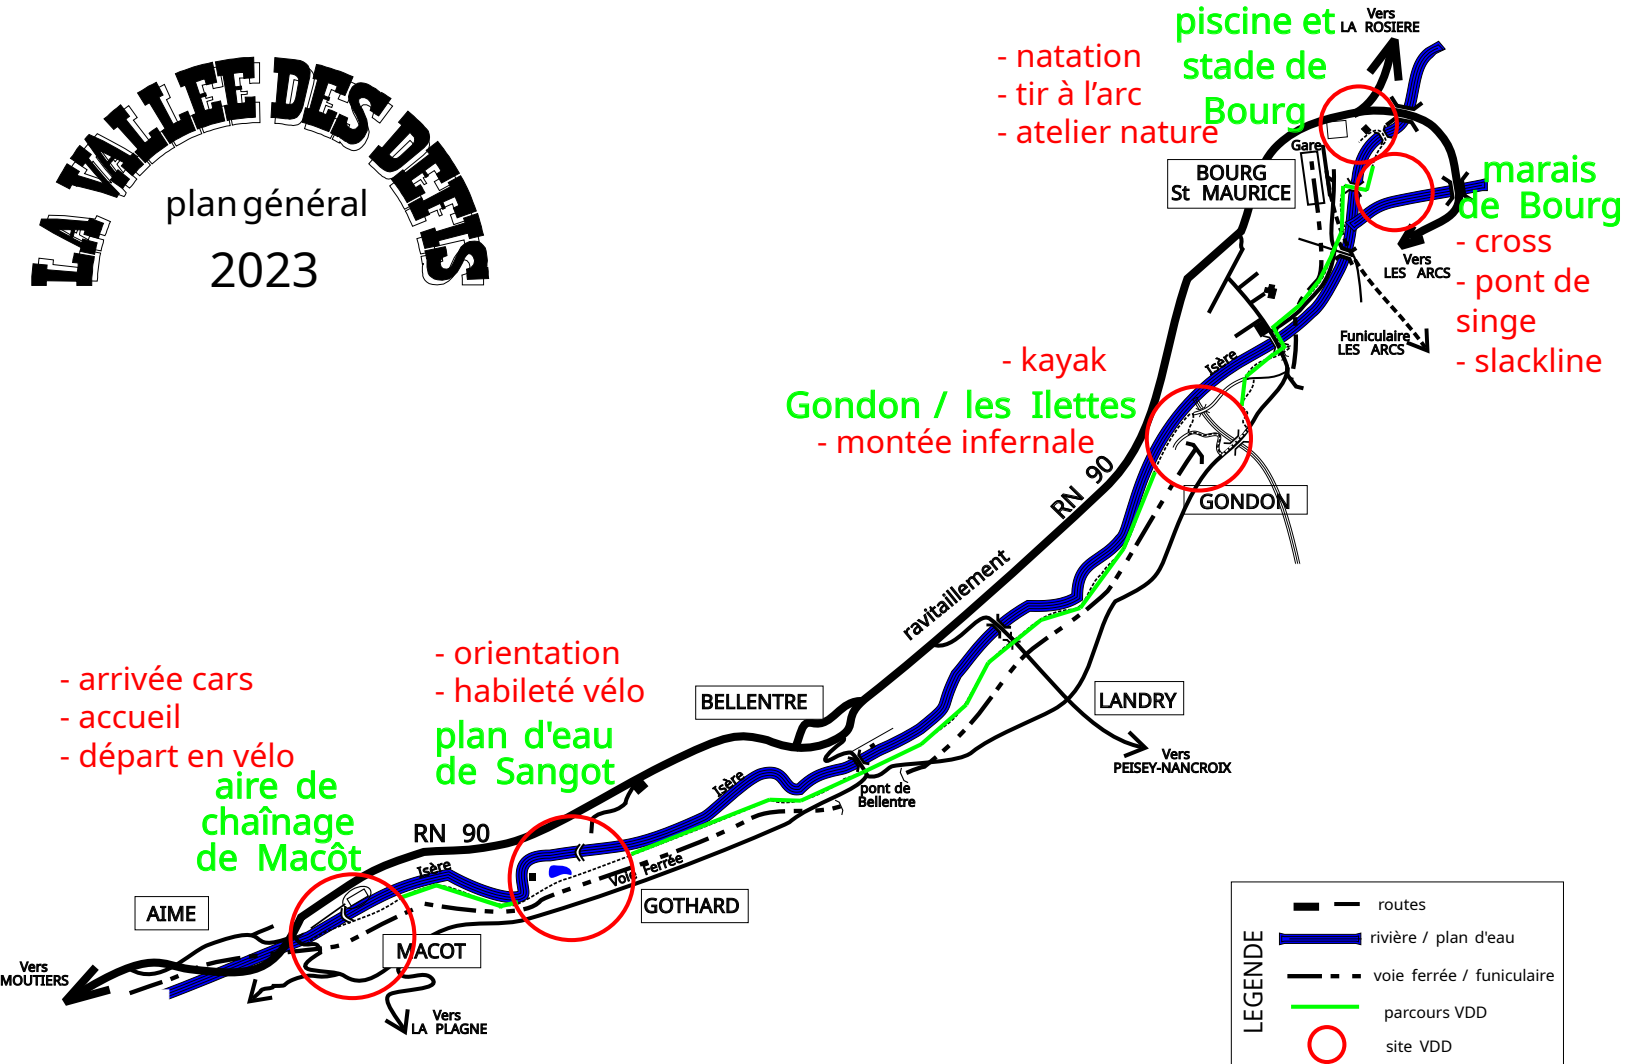

LA VALLEE DES DEFTS

plangénéral
2023

- arrivée cars
- accueil
- départ en vélo

aire de
chaînage
de Macôt

- orientation
 - habileté vélo
- plan d'eau
de Sangot

- kayak
- Gondon / les Ilettes
- montée infernale

- natation
- tir à l'arc
- atelier nature

- piscine et
stade de
Bourg
- marais
de Bourg
- cross
 - pont de
singe
 - slackline

LEGENDE

	routes
	rivière / plan d'eau
	voie ferrée / funiculaire
	parcours VDD
	site VDD