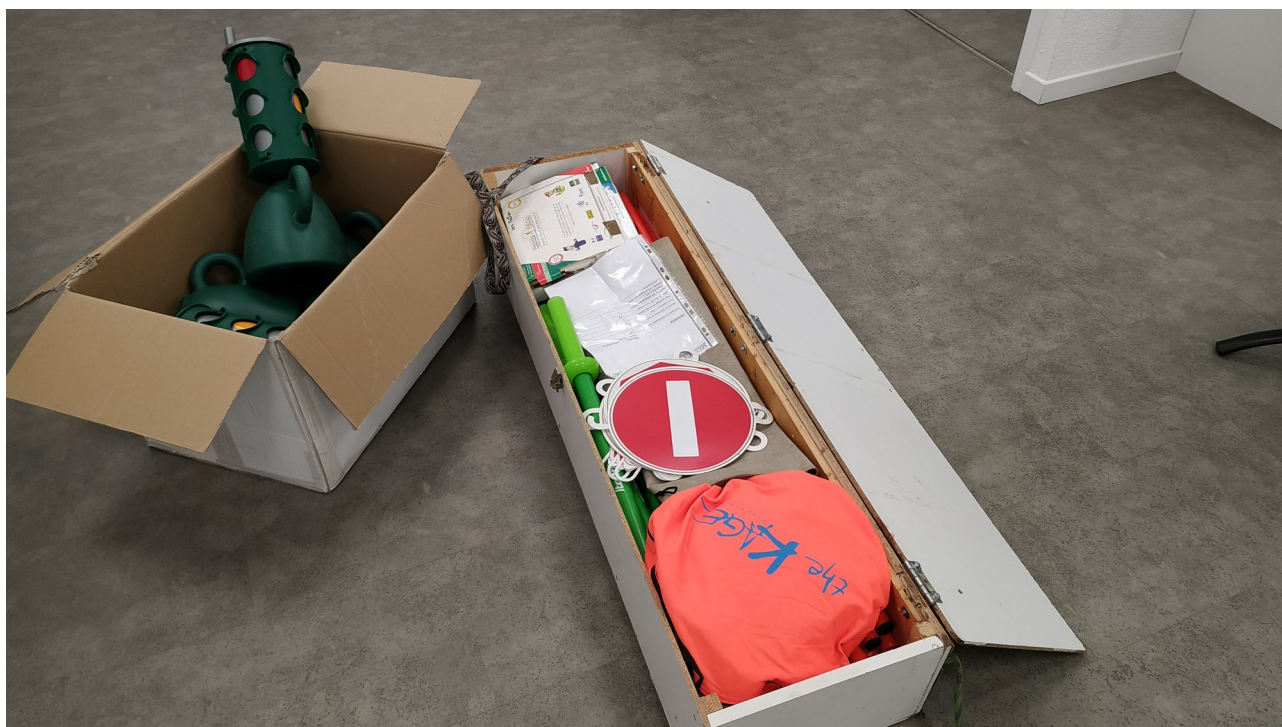

## Sécurité routière 2

Panneaux de signalisation 1m	10
Montants plastiques et socle	10
Feux tricolores 1,20m	4
Tapis passage clouté 65x150cm	1
Gillet de sécurité fluo orange	25
Mallette (kit pédagogique MAIF) "Ensemble à vélo "	1
Malette ( kit pédagogique MAIF) « permis piéton »	1